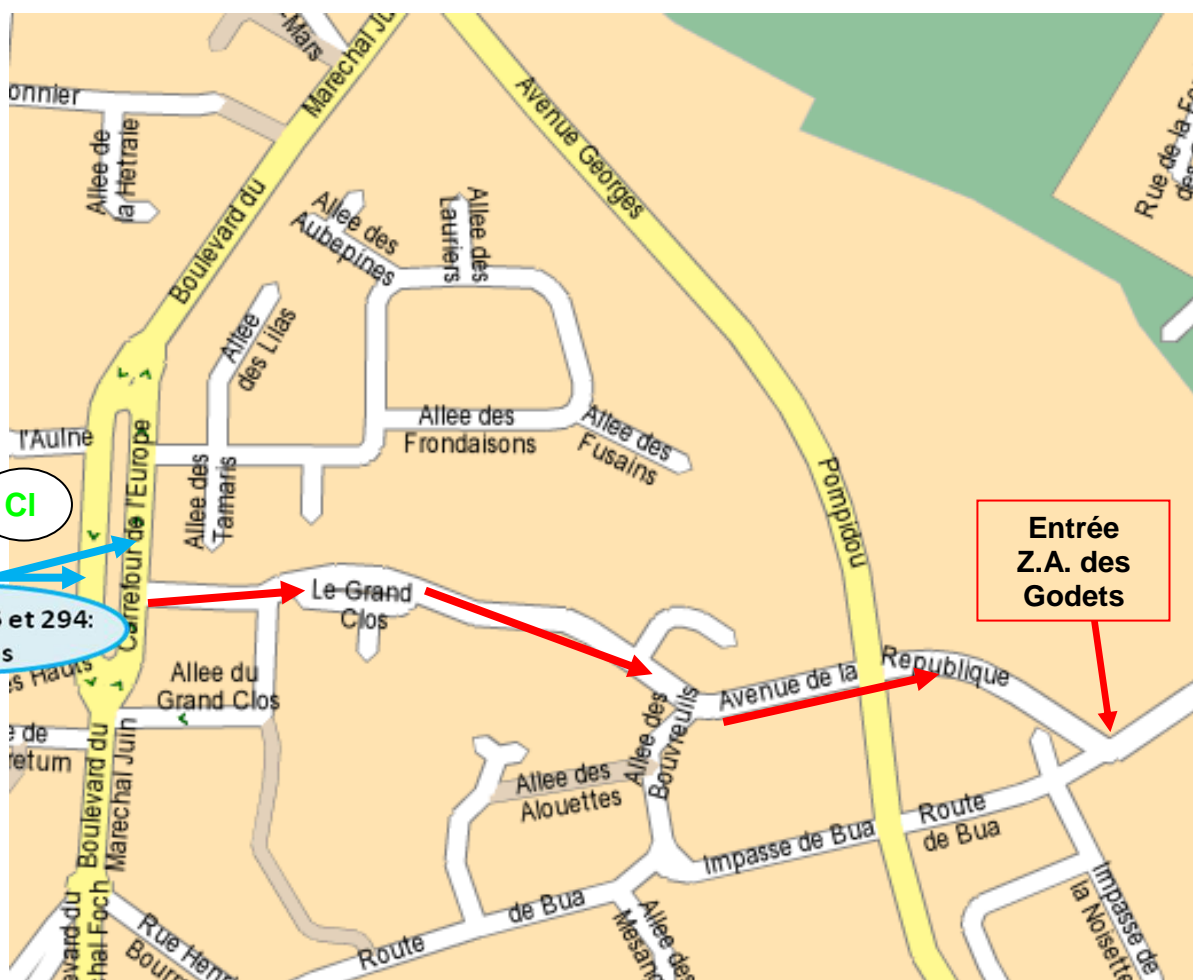

# PLAN D'ACCES BUS

Bât. B, Entrée n°1, 2<sup>ème</sup> étage  
2 impasse de la Noisette  
Z.A. des Godets  
91370 Verrières-le-Buisson

Standard : +33 (0)1.69.53.43.00

- Accès métro : Terminus ligne 13 Chatillon-Montrouge + Bus 294 arrêt Les Antes (35 min)
- Accès RER C : Arrêt Igny + Bus 294 arrêt Les Antes (15 min)
- Accès RER C : Arrêt Massy Palaiseau + Bus 196 arrêt Les Antes (25 min)
- Accès RER B : Arrêt Antony + Bus 196 arrêt Les Antes (15 min)